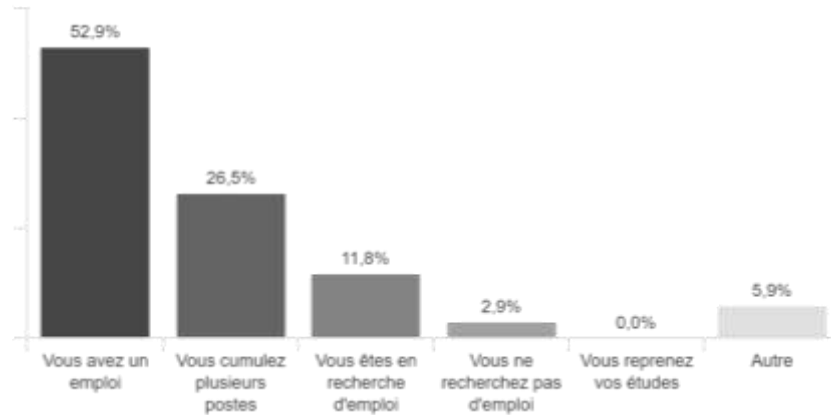

## INSERTION PROFESSIONNELLE PROMO 2020/2023 IFP LOOS

Enquête Sphinx du  
10 au 11/23 auprès  
des Diplômés  
d'Etat  
Psychomotricien  
(promo 2020-2023  
IFP Loos)

33 Réponses/ 74  
Enquêtes  
Envoyées  
=> Taux de  
Réponse : 46%

Taux d'insertion :  
79,4%  
8,6% ne recherche  
pas d'emploi

Votre situation professionnelle actuelle

Type de contrat de travail

Répartition géographique