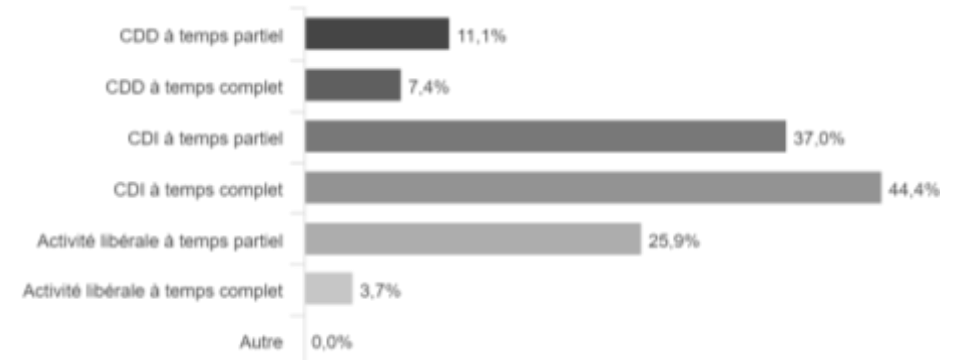

## INSERTION PROFESSIONNELLE PROMO 2020/2023 IFP LOOS

Enquête Sphinx du  
10 au 11/23 auprès  
des Diplômés  
d'Etat  
Psychomotricien  
(promo 2020-2023  
IFP Loos)

33 Réponses/ 74  
Enquêtes  
Envoyées  
=> Taux de  
Réponse : 46%

Taux d'insertion :  
79,4%  
8,6% ne recherche  
pas d'emploi

Votre situation professionnelle actuelle

Type de contrat de travail

Répartition géographique